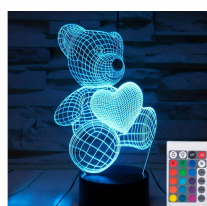

**LAMPARA
LED 3D**

RP-34

Medidas de la base: 9,3 cm. x 4 cm.
Descripción: Acrílico de 4 mm. grabado y cortado a láser. Base de Plástico, Control remoto, Cable USB.
Efectos de transición y de atenuación.
A partir de 20 u.